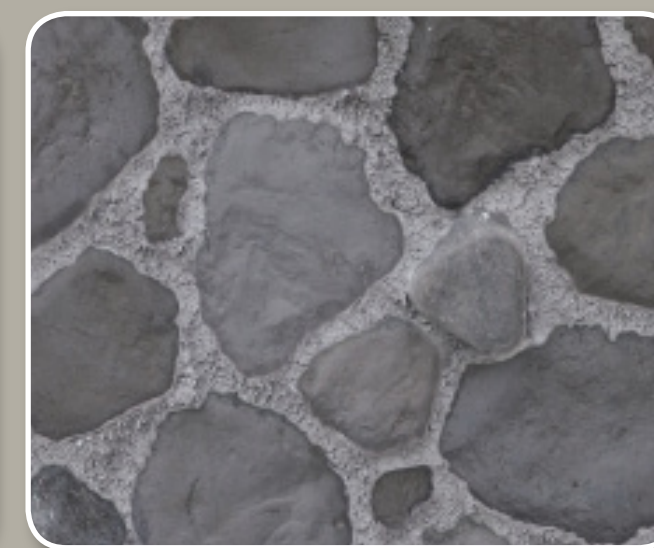

NERO / BLACK