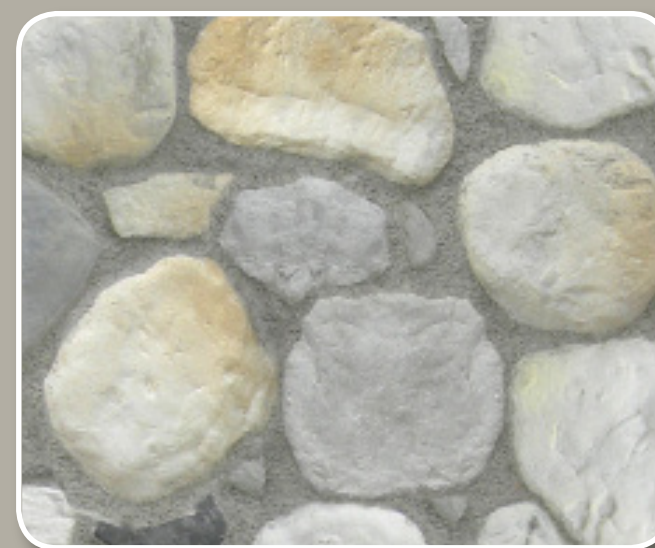

Proposto in 2 varianti di colore, una raccoglie tutte le sfumature della terra, l'altra imita i sassi provenienti da rocce vulcaniche, nere, per composizioni ricche di contrasti cromatici.

Indicato per rivestimenti esterni, riprende lo stile rurale e sobrio dei casali di campagna in cui si utilizza solitamente in abbinamento al mattone rustico.

Soft, time-worn surfaces in pale brown and yellow tones. A mix of similar though individual rounded shapes, forming a soft pattern that contrasts with the hardness of the material used. The final product recalls the use of salvaged material.

Available in 2 colours - the first brings together all the subtle tones of the earth, while the second mimics stone extracted from black volcanic rock. Recommended for outdoor finishes, the product recalls the rural style of country homes.

Caratteristiche tecniche Technical feature

Spessore Thickness	2,5 cm.
Peso Weight	22 kg/mq.
Resa	È calcolata con fuga media di 1,5 cm fra i vari pezzi.
Yield	To rest with joint of 1,5 cm average.
Confezioni parte piana Packaging	Scatola da 1 mq (22 kg/scatola). 1 mq/box (22 kg/box).
Confezioni angolari Packaging corners	Non disponibili. Corners not available.
Imballo Packaging	Pallets da 24 confezioni. 1 Pallet - 24 boxes.

BIANCO-GRIGIO / WHITE-GREY