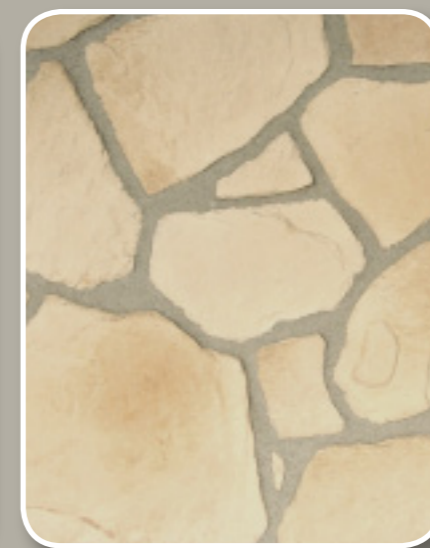

Vicentina

Superfici morbida stratificata in verticale, con caratteristiche interruzioni fra i vari strati ed assenza di venature.

È composta da un insieme di forme irregolari simili fra loro, tipiche delle pietre da lastrico prodotte tramite spacco dei blocchi grezzi. Richiama più un materiale da rivestimento che da costruzione.

Proposto in quattro alternative cromatiche ben differenziate ma facilmente combinabili tra loro, è preferibilmente usato in realizzazioni esterne.

È adatto a grandi superfici in cui la trama "confusa" che si realizza tende a contrastare la percezione delle dimensioni, e per questo può essere molto utile in abbinamento al modello Monte Grappa per vivacizzare il disegno di rivestimenti di grandi dimensioni.

Soft surface with vertical broken layers without veining. Combines irregular shapes, typical of floorstonings split from raw blocks. Recalls a finishing rather than a building material.

Available in four alternative colours that can easily be combined; recommended for external use.

BIANCO TERRA / WHITE EARTH

GIALLO / YELLOW

BEIGE

GRIGIO TERRA / GREY EARTH

BIANCOTERRA / WHITEEARTH

GRIGIO TERRA / GREY EARTH
BIANCO TERRA / WHITE EARTH

GRIGIO TERRA / GREY EARTH

BEIGE
BIANCO TERRA / WHITE EARTH