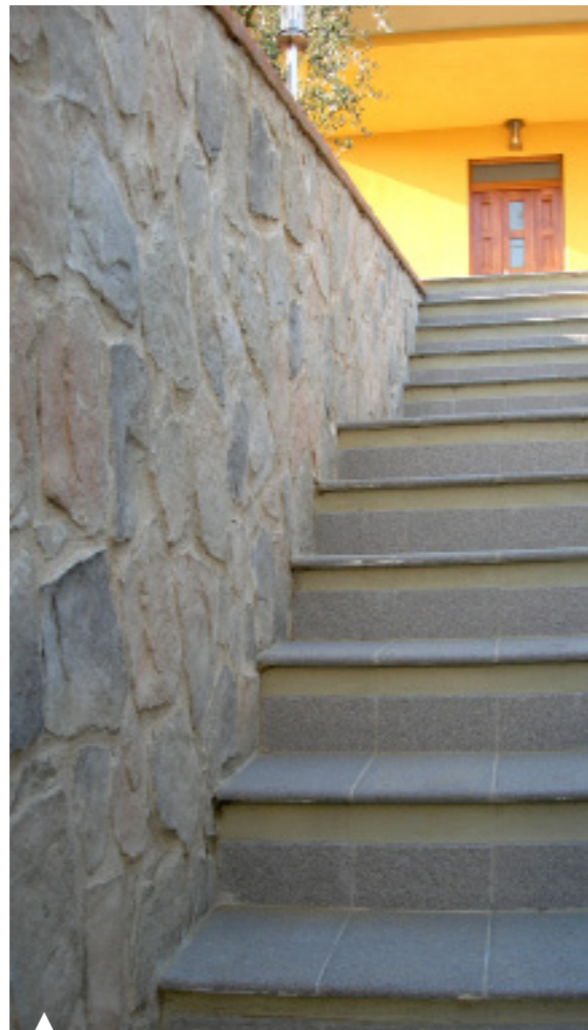

GRIGIO TERRA / GREY EARTH
BIANCO TERRA / WHITE EARTH