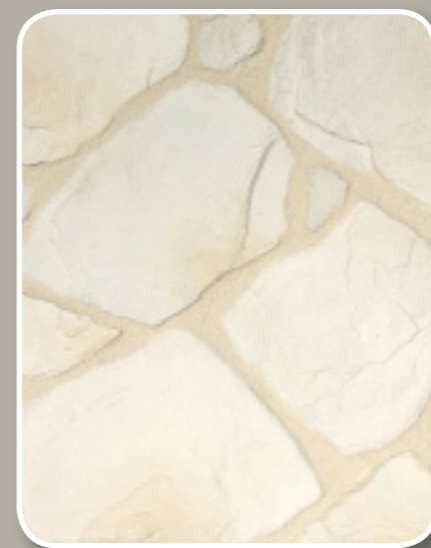

GIALLO / YELLOW